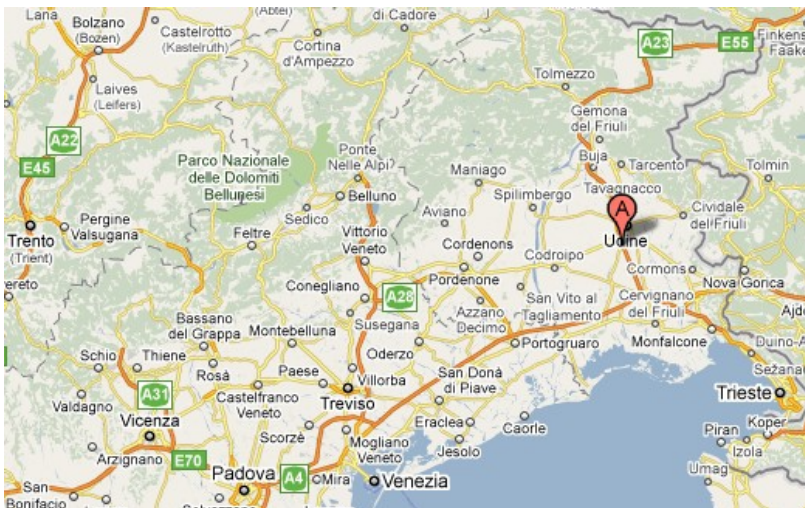

### SEDE DEL CORSO

Associazione-Centro di Accoglienza E. Balducci  
Piazza della Chiesa, Zugliano, Pozzuolo del Friuli (Udine)

Il Centro E. Balducci è situato a Zugliano, Pozzuolo del Friuli, pochi km a sud di Udine. Per raggiungere il Centro in macchina, prendere l'uscita Udine sud dell'autostrada A23, procedere sulla tangenziale fino al primo incrocio semaforico e svoltare a destra. Al secondo incrocio semaforico svoltare nuovamente a destra, sulla SS 353, e procedere fino all'abitato di Zugliano. Si svolta in via 25 Aprile e dopo poche centinaia di metri si raggiunge la Piazza della Chiesa.

In alternativa, una corriera dall'Autostazione di Udine (di fronte alla Stazione ferroviaria) parte alle 8.30 passando nei pressi del Centro.